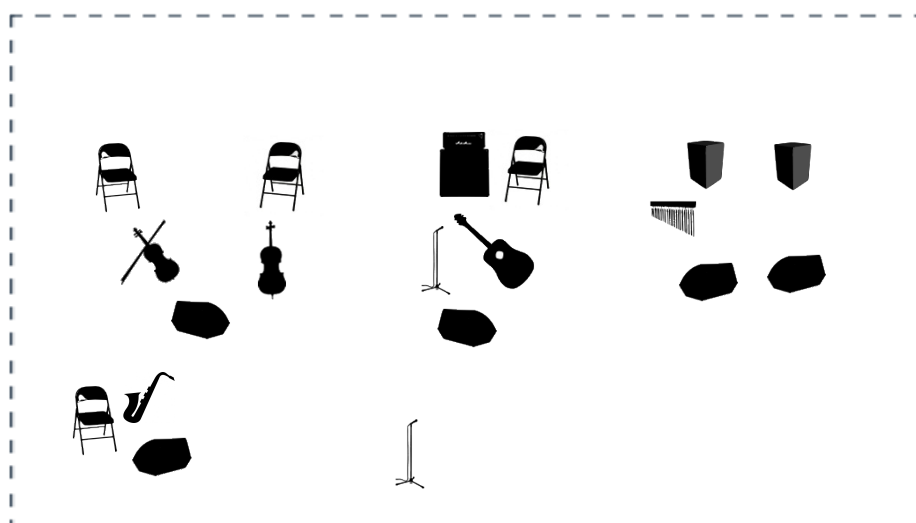

Lista de Canales

	Instrumento	Micrófono	Efectos (opcional)	Comentarios
1	Violín	AKG C4 14		
2	Violonchelo	AKG C5 18-M		
3	Cajón	Shure SM57		
4	Cajón	Shure SM57		
5	Saxofón	DPA 4099-U		
6	Guitarra acústica	Shure SM57		
7	Voz	Shure SM58		
8	Cortinas	AKG C4 14		
9	Voz	Shure SM58		

Dimensiones del escenario: 10.00 x 6.00